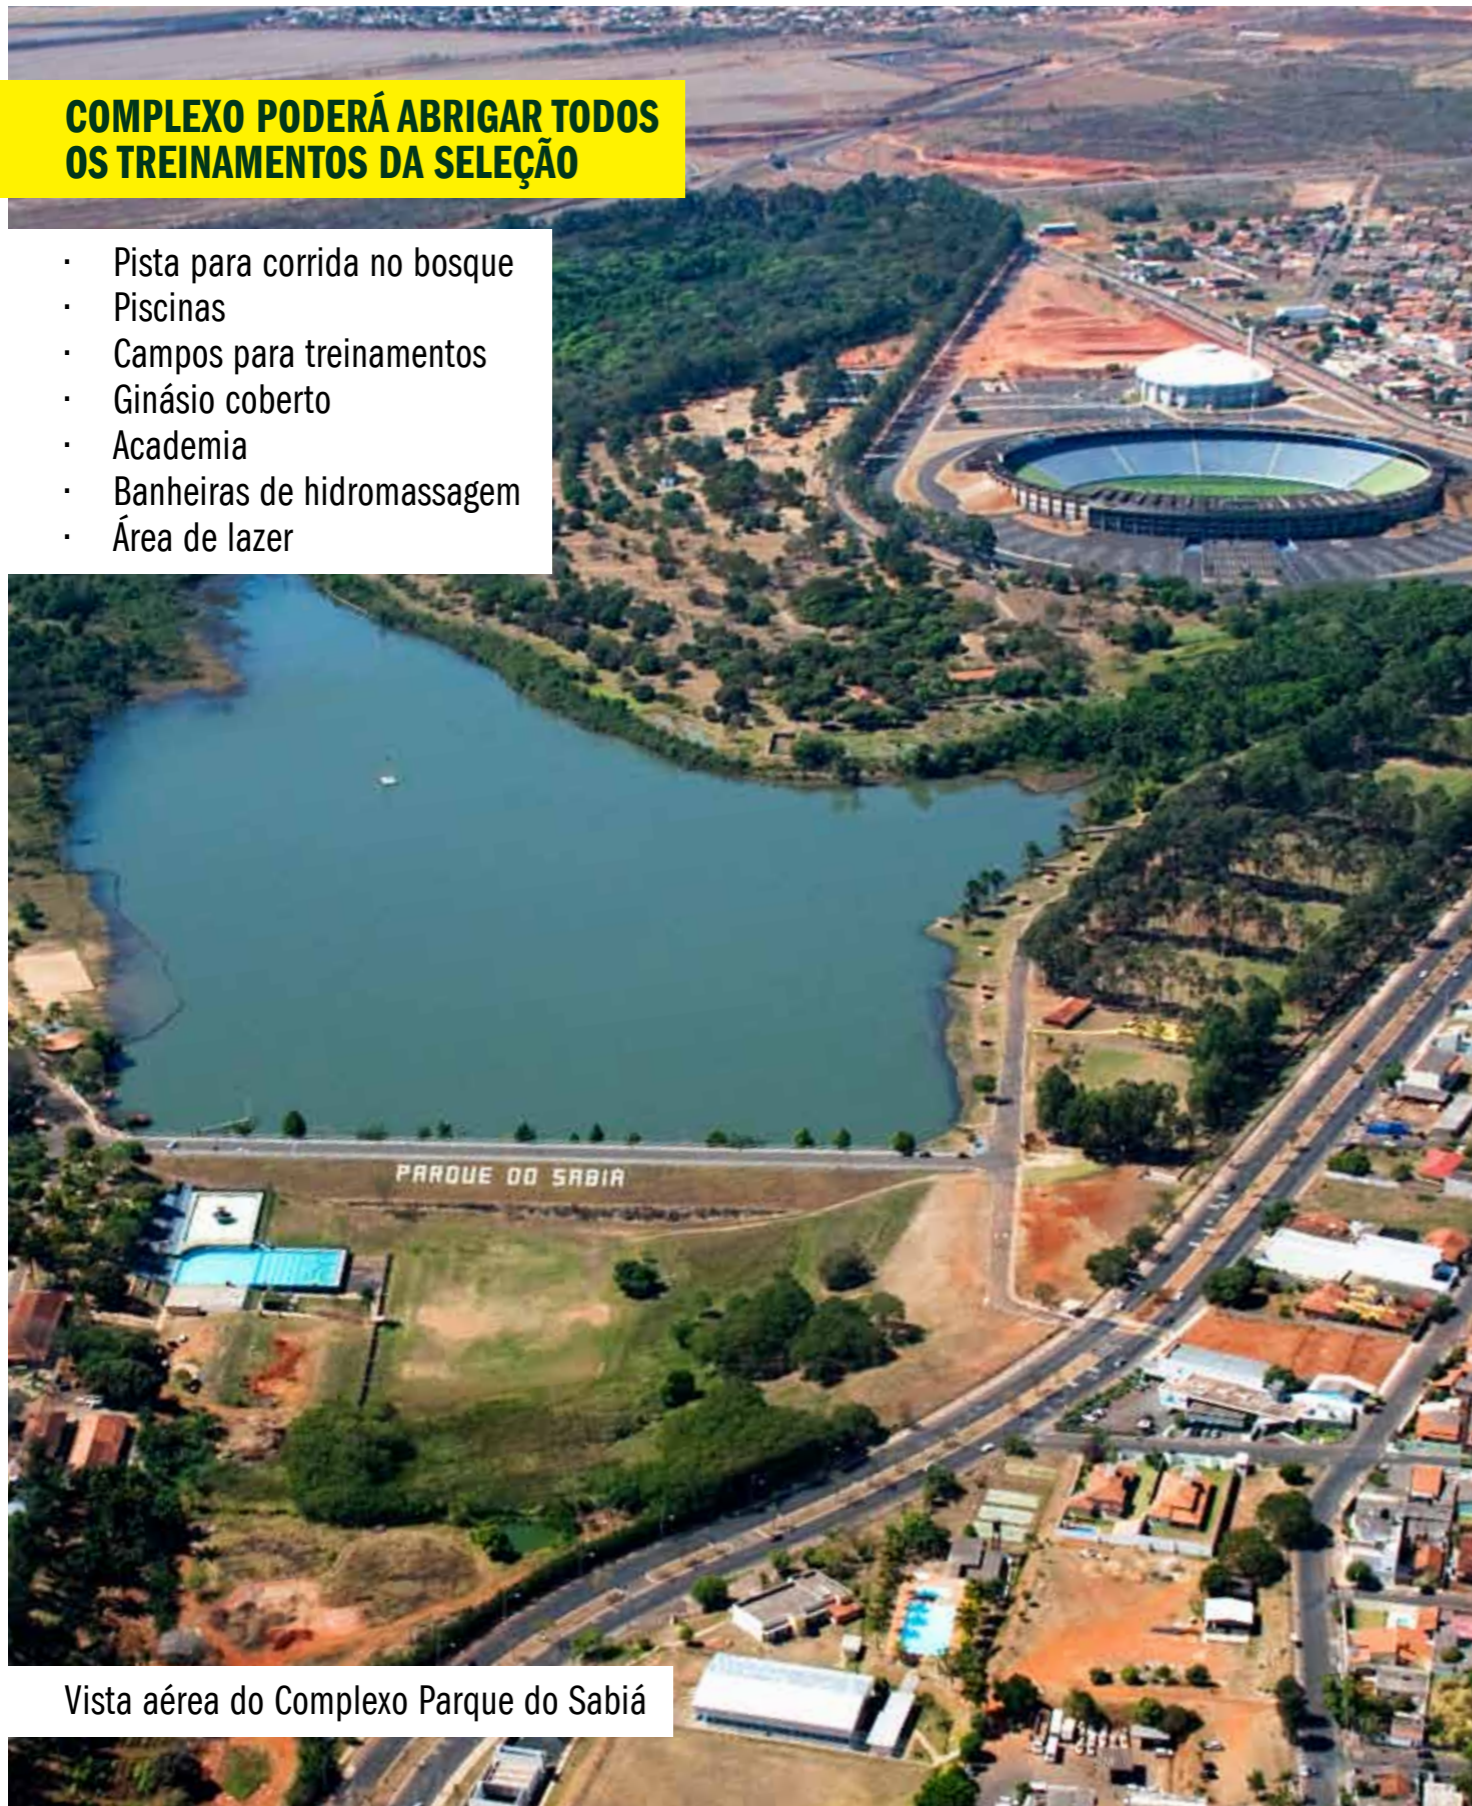

COMPLEXO PODERÁ ABRIGAR TODOS OS TREINAMENTOS DA SELEÇÃO

- Pista para corrida no bosque
- Piscinas
- Campos para treinamentos
- Ginásio coberto
- Academia
- Banheiras de hidromassagem
- Área de lazer

Vista aérea do Complexo Parque do Sabiá