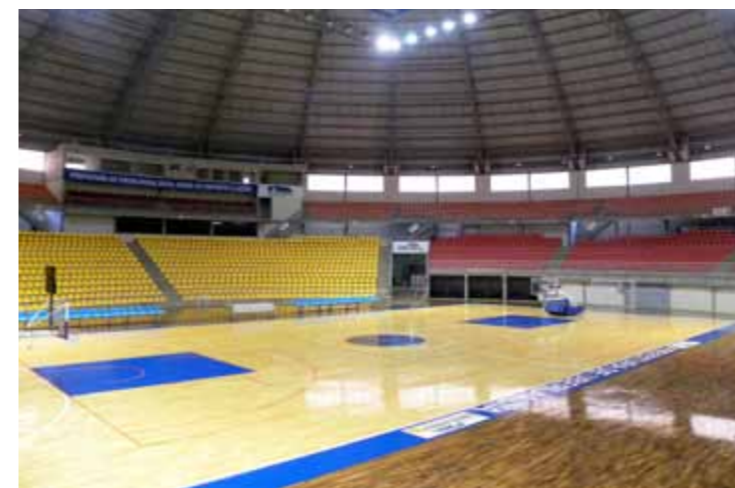

Sabiazinho

ARENA TANCREDO NEVES (SABIAZINHO)

TEMPO DE DESLOCAMENTO

Até o Aeroporto	Até o Hotel*
10 minutos	12 minutos

* Tempo de deslocamento médio para todos os hotéis.

Inaugurado em 2007, o Sabiazinho é um dos mais modernos ginásios do país. Construído em uma área de 35.000m², a arena é multiuso e permite a realização de treinamentos indoor e na academia. Recebeu, recentemente, a Liga Mundial de Vôlei e amistosos da Seleção Brasileira de Futsal.