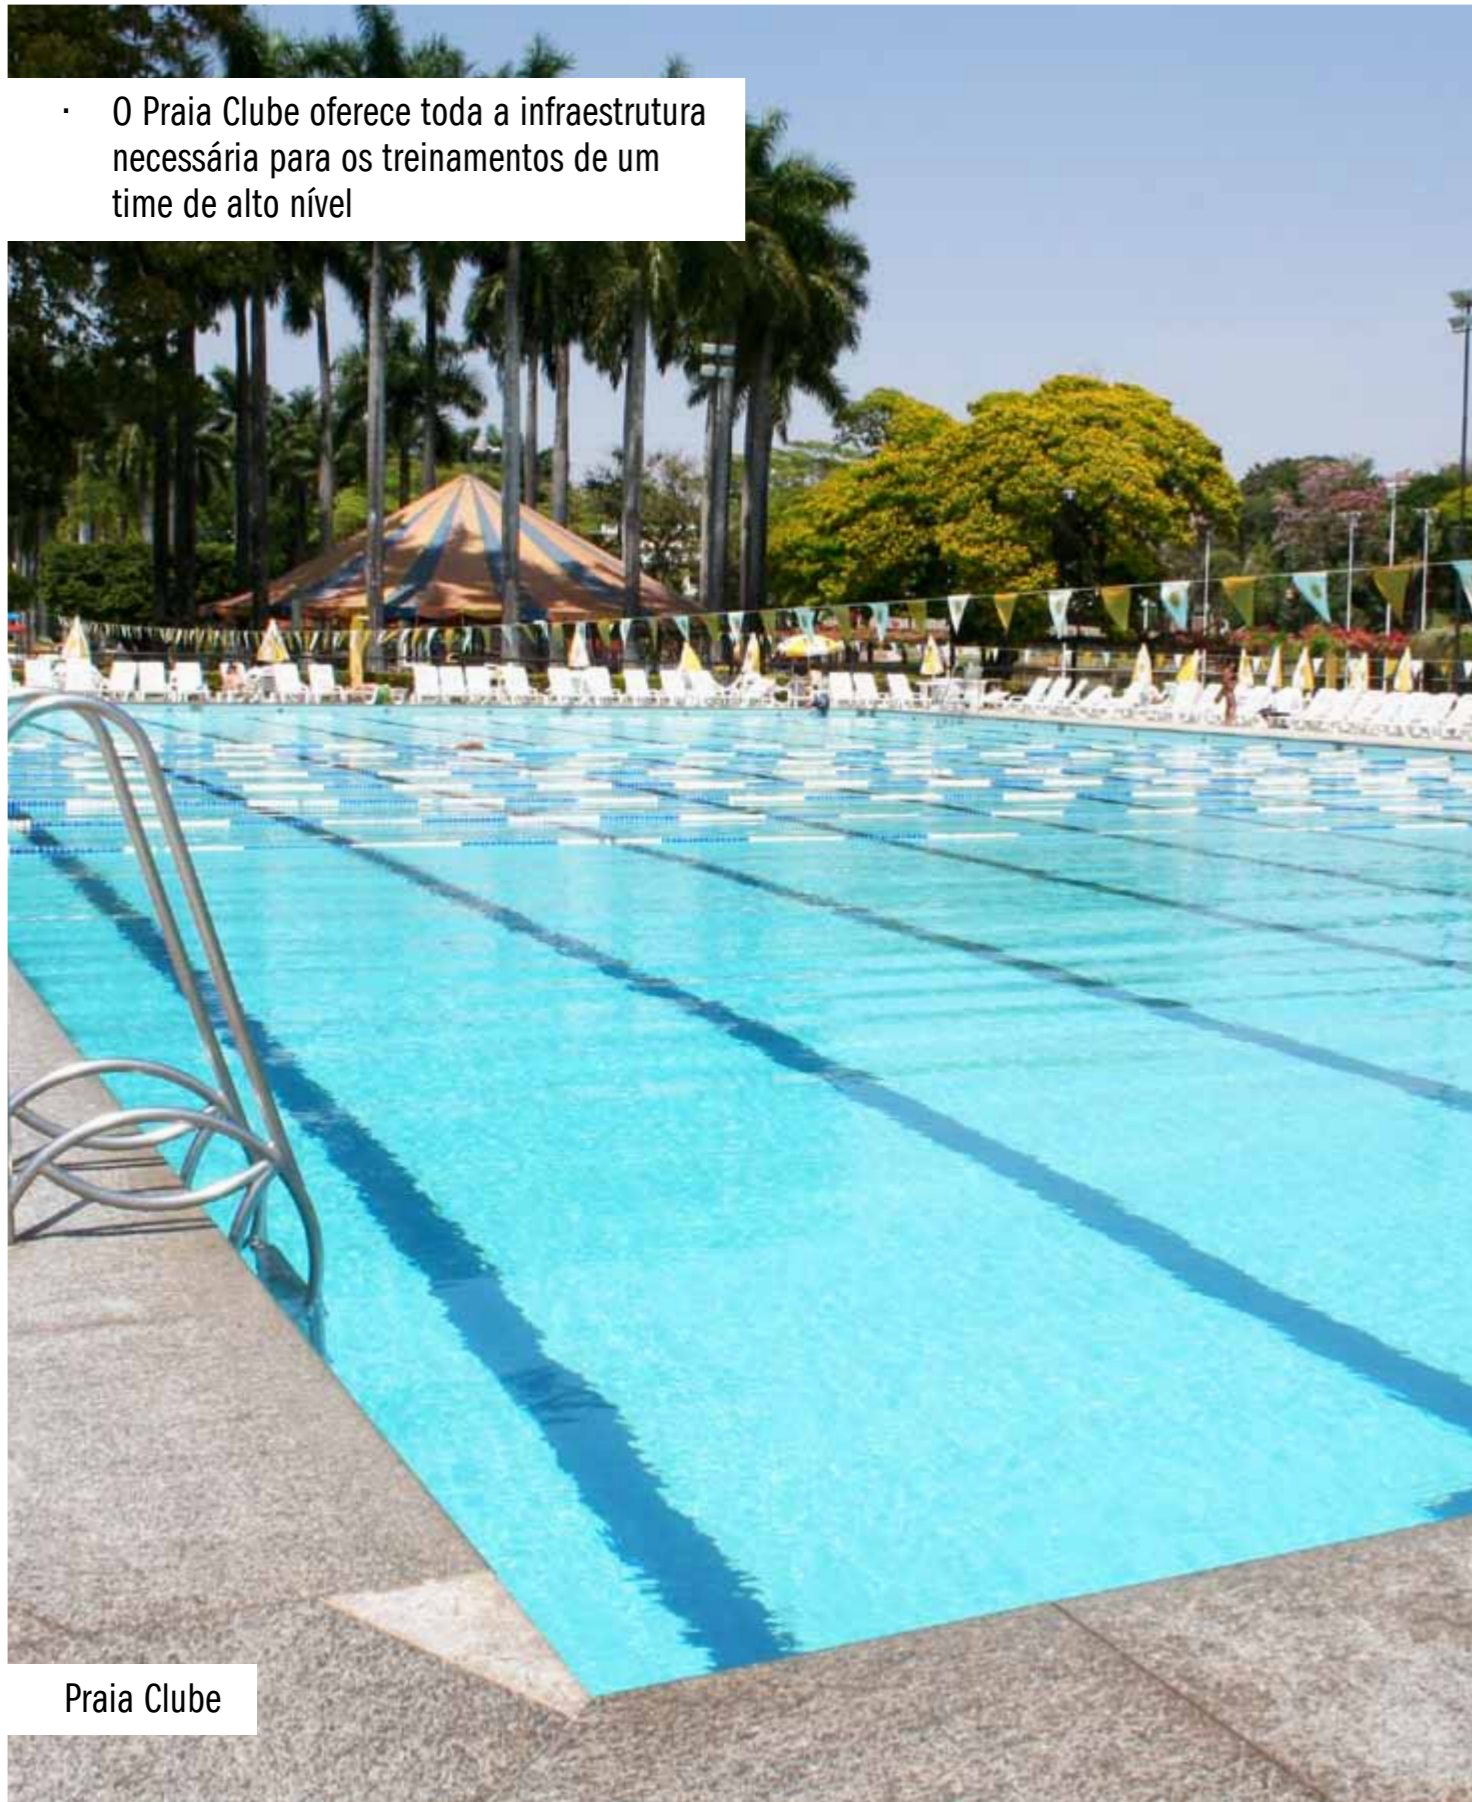

- O Praia Clube oferece toda a infraestrutura necessária para os treinamentos de um time de alto nível

Praia Clube