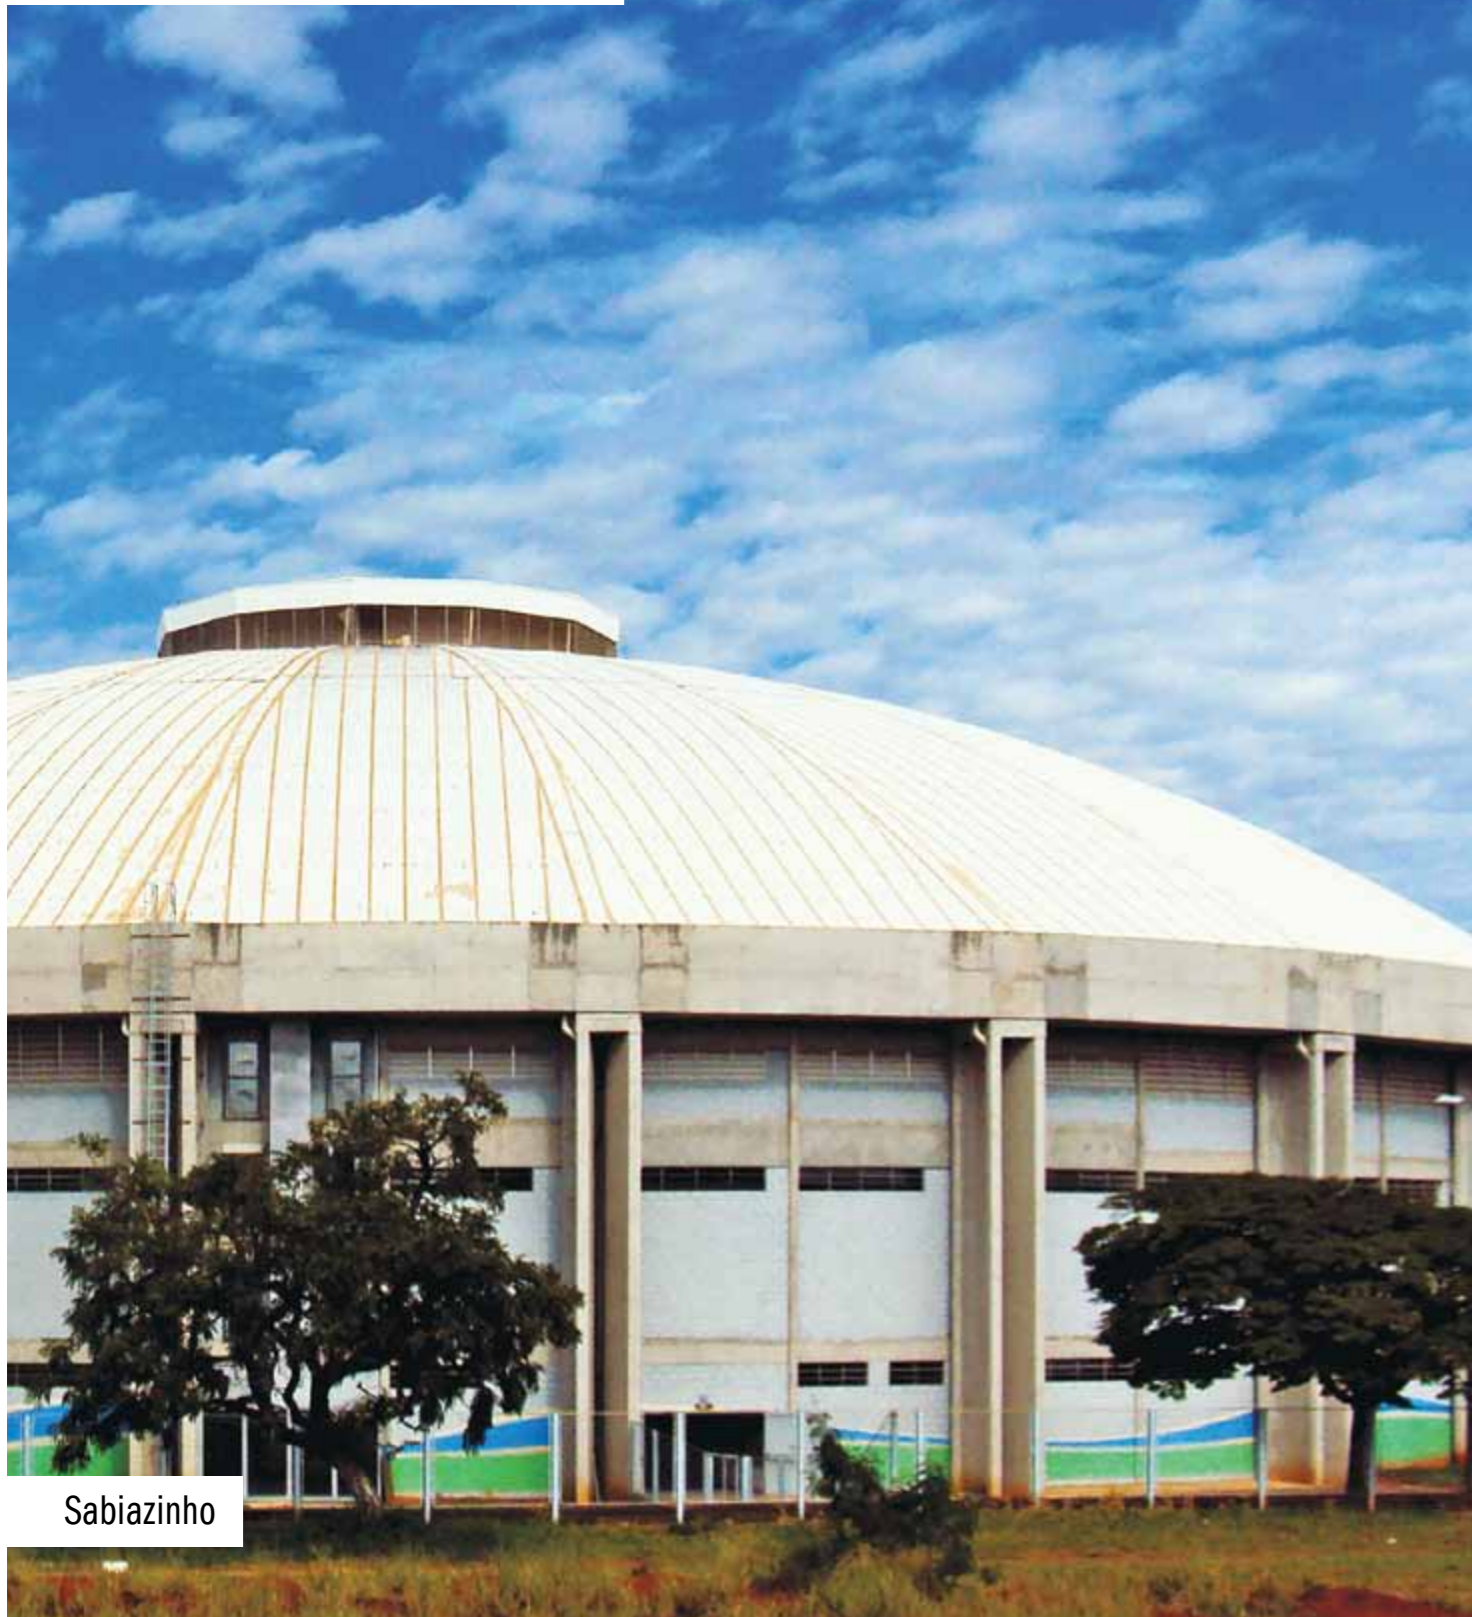

CAMPOS SABIAZINHO (Treinamentos)

TEMPO DE DESLOCAMENTO	
Até o Aeroporto	Até o Hotel*
10 minutos	10 minutos

* Tempo de deslocamento médio para todos os hotéis.

Ao lado do Estádio João Havelange, existem 7 campos com medidas oficiais para treinamento, com estrutura completa de vestiários para atletas e espaço reservado para imprensa. Os campos estão distribuídos dentro do complexo e próximos à pista de corrida.

Sabiazinho

ARENA TANCREDO NEVES (SABIAZINHO)

TEMPO DE DESLOCAMENTO

Até o Aeroporto	Até o Hotel*
10 minutos	12 minutos

* Tempo de deslocamento médio para todos os hotéis.

Inaugurado em 2007, o Sabiazinho é um dos mais modernos ginásios do país. Construído em uma área de 35.000m², a arena é multiuso e permite a realização de treinamentos indoor e na academia. Recebeu, recentemente, a Liga Mundial de Vôlei e amistosos da Seleção Brasileira de Futsal.